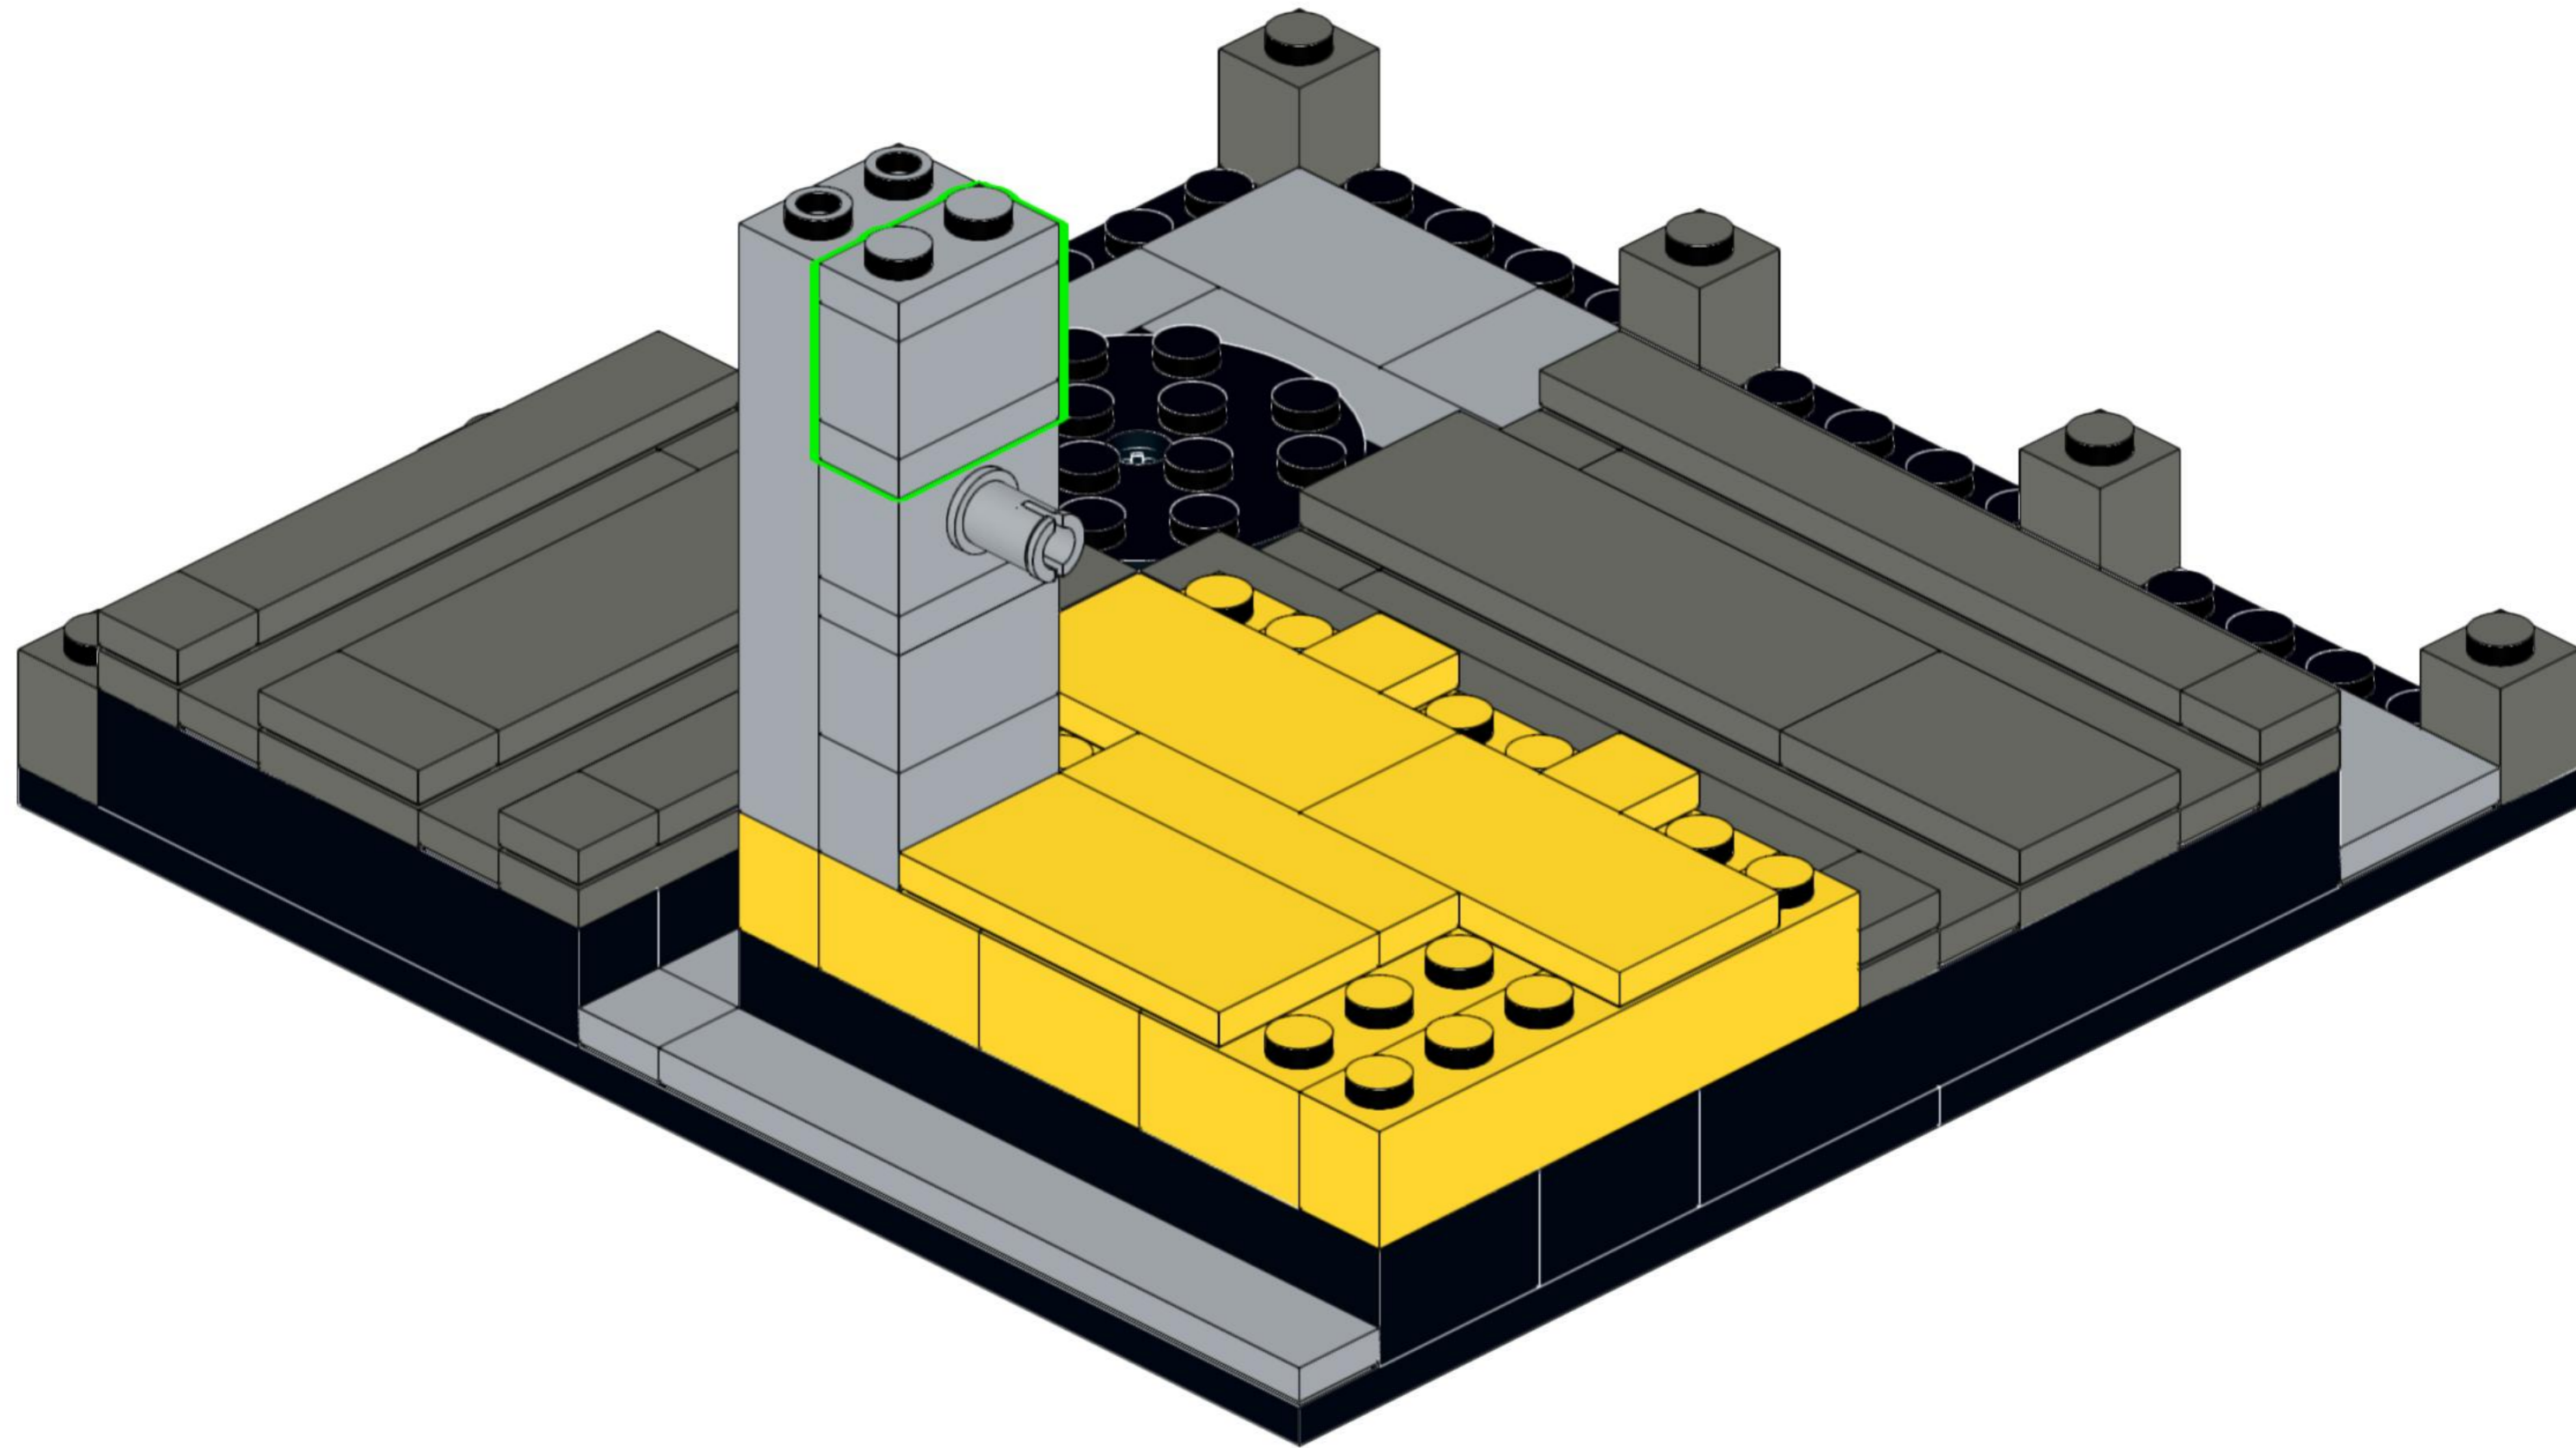

SOPREMA

Building for Life

Moduł linii produkcyjnej

287 klocków

13 x 13 x 14 cm

Ten model przedstawia fragment naszej linii produkcyjnej – symbol współpracy, precyzji i zaangażowania, które każdego dnia mają ogromną wartość. Tak jak te elementy tworzą spójną strukturę, tak wspólne działania budują trwałe relacje, rozwój i jakość, na których można polegać.

18

19

20

21

22

23

24

25