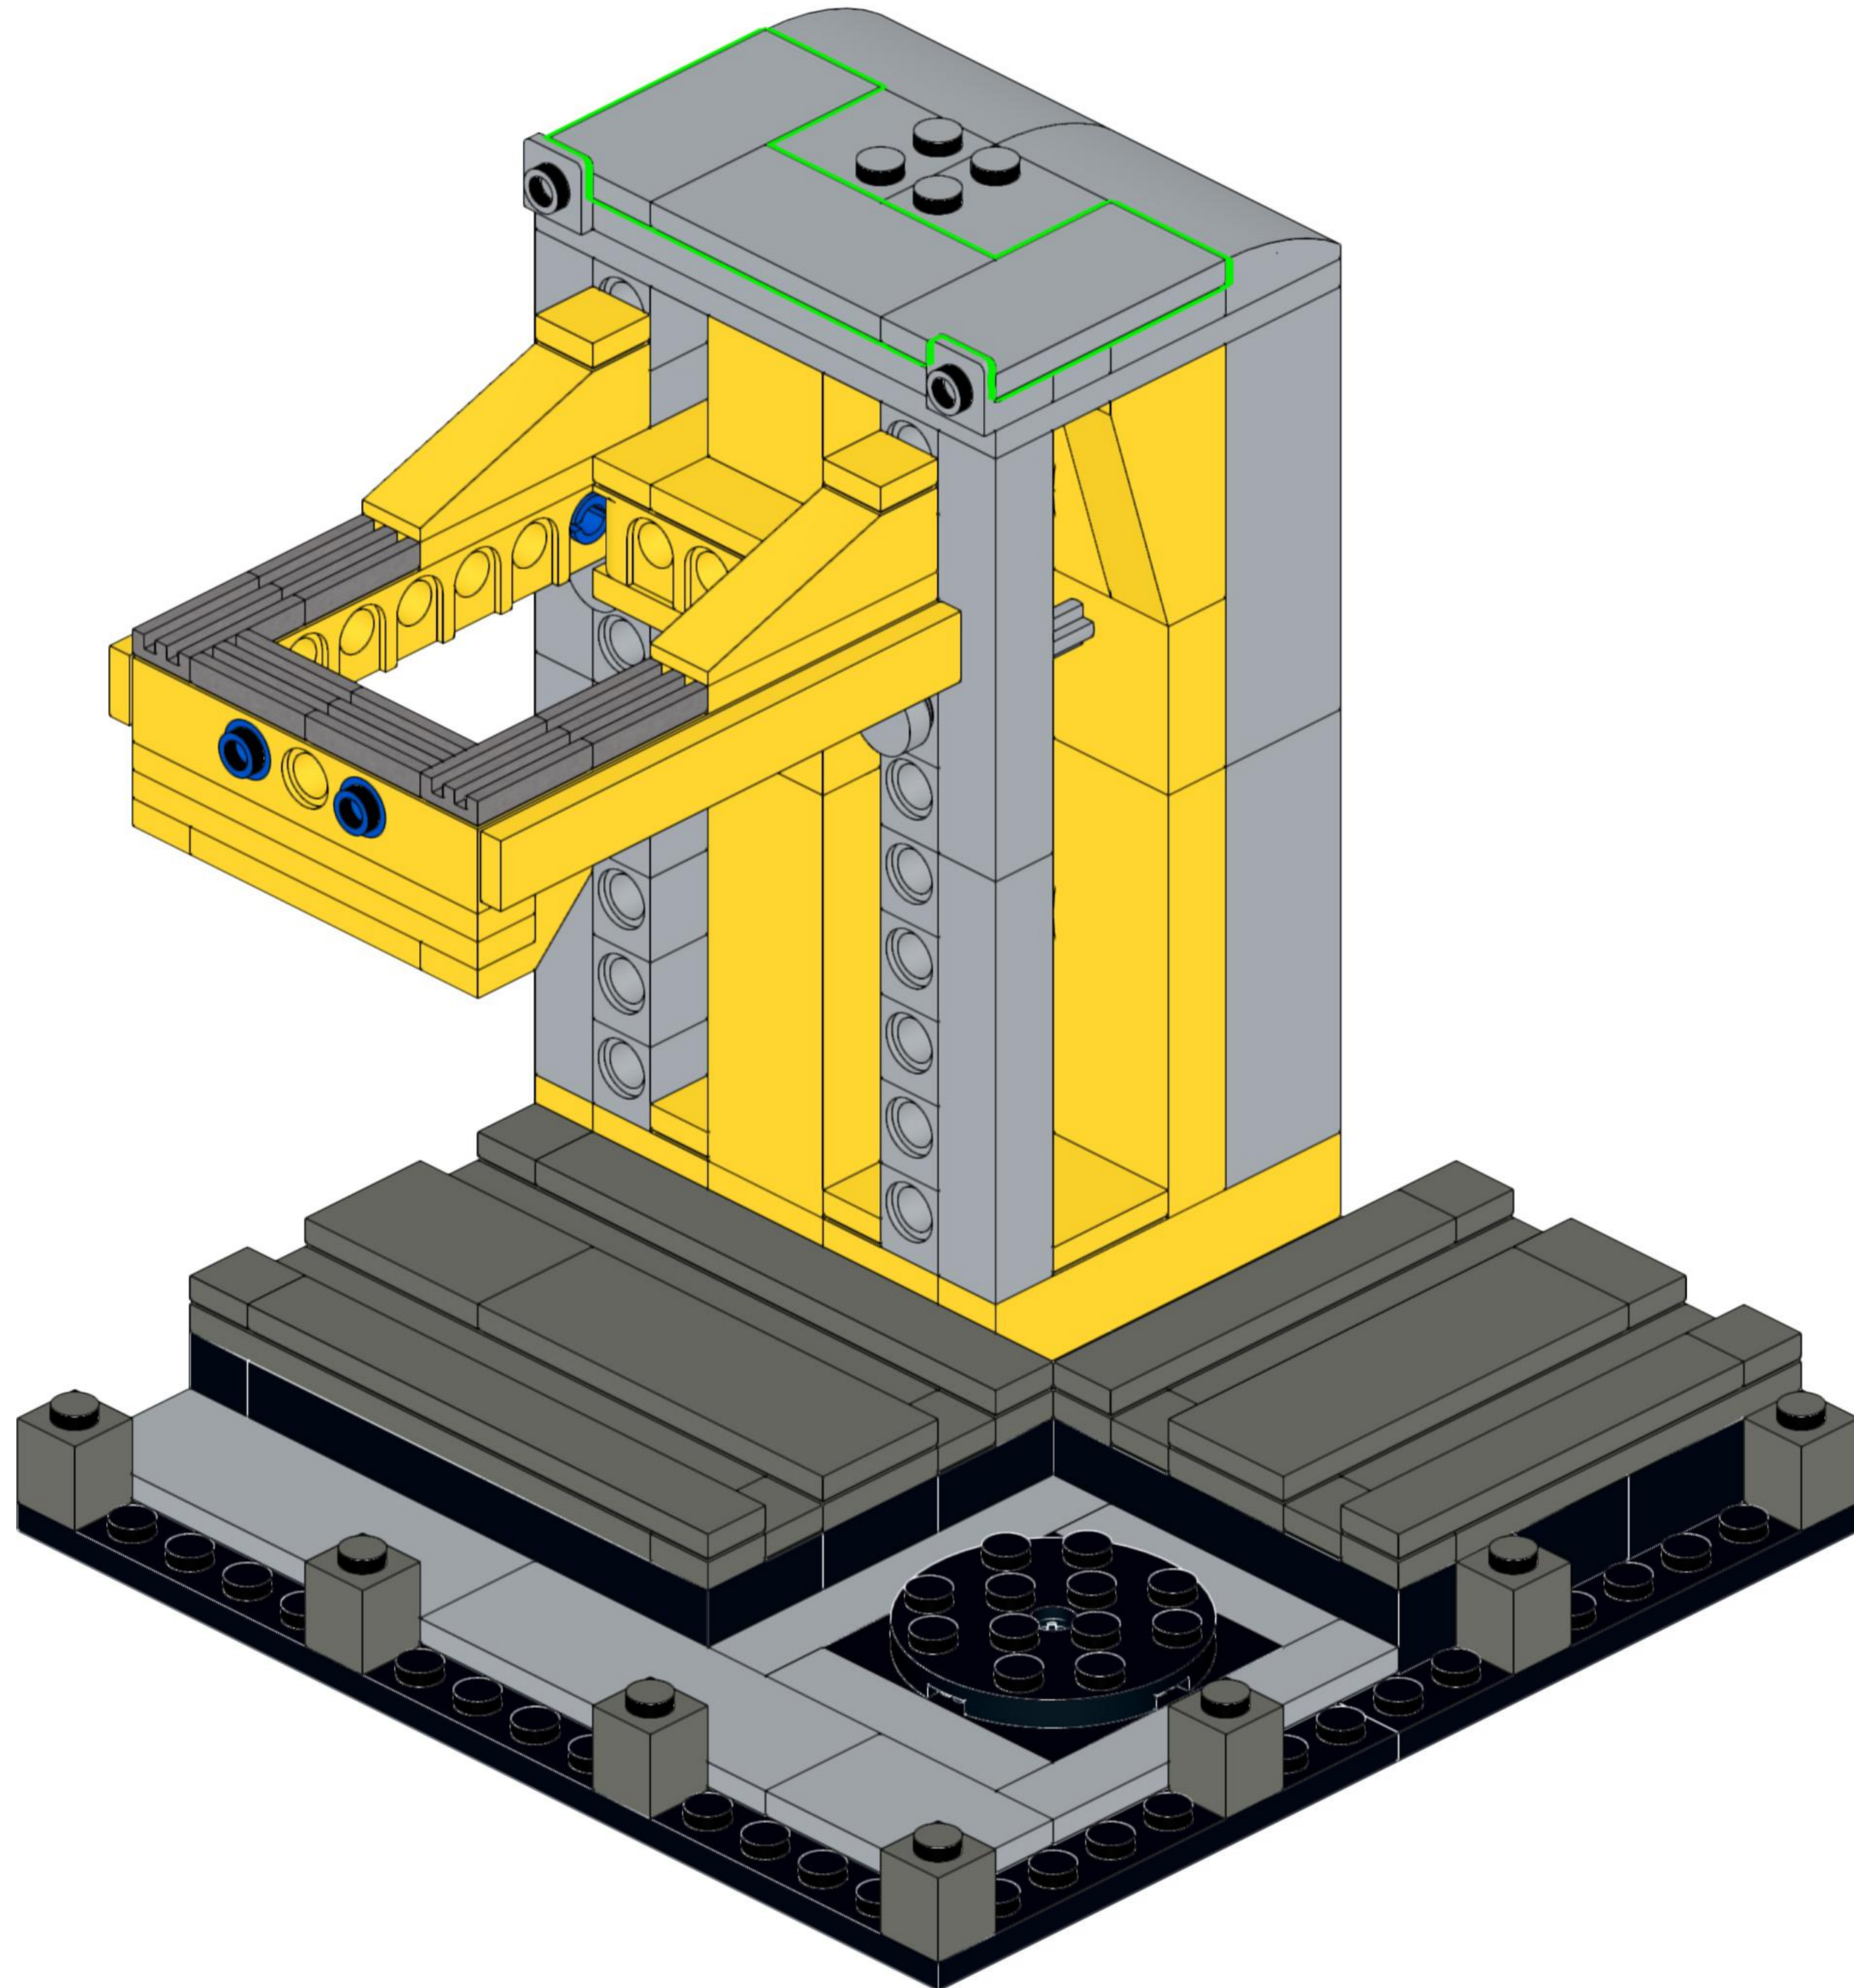

SOPREMA

Building for Life

Moduł linii produkcyjnej

287 klocków

13 x 13 x 14 cm

Ten model przedstawia fragment naszej linii produkcyjnej – symbol współpracy, precyzji i zaangażowania, które każdego dnia mają ogromną wartość. Tak jak te elementy tworzą spójną strukturę, tak wspólne działania budują trwałe relacje, rozwój i jakość, na których można polegać.

57

59

60

61

62

63

64

65

66

67

68

69

70

71

72

73

74

75

76

78

77

79

80

81