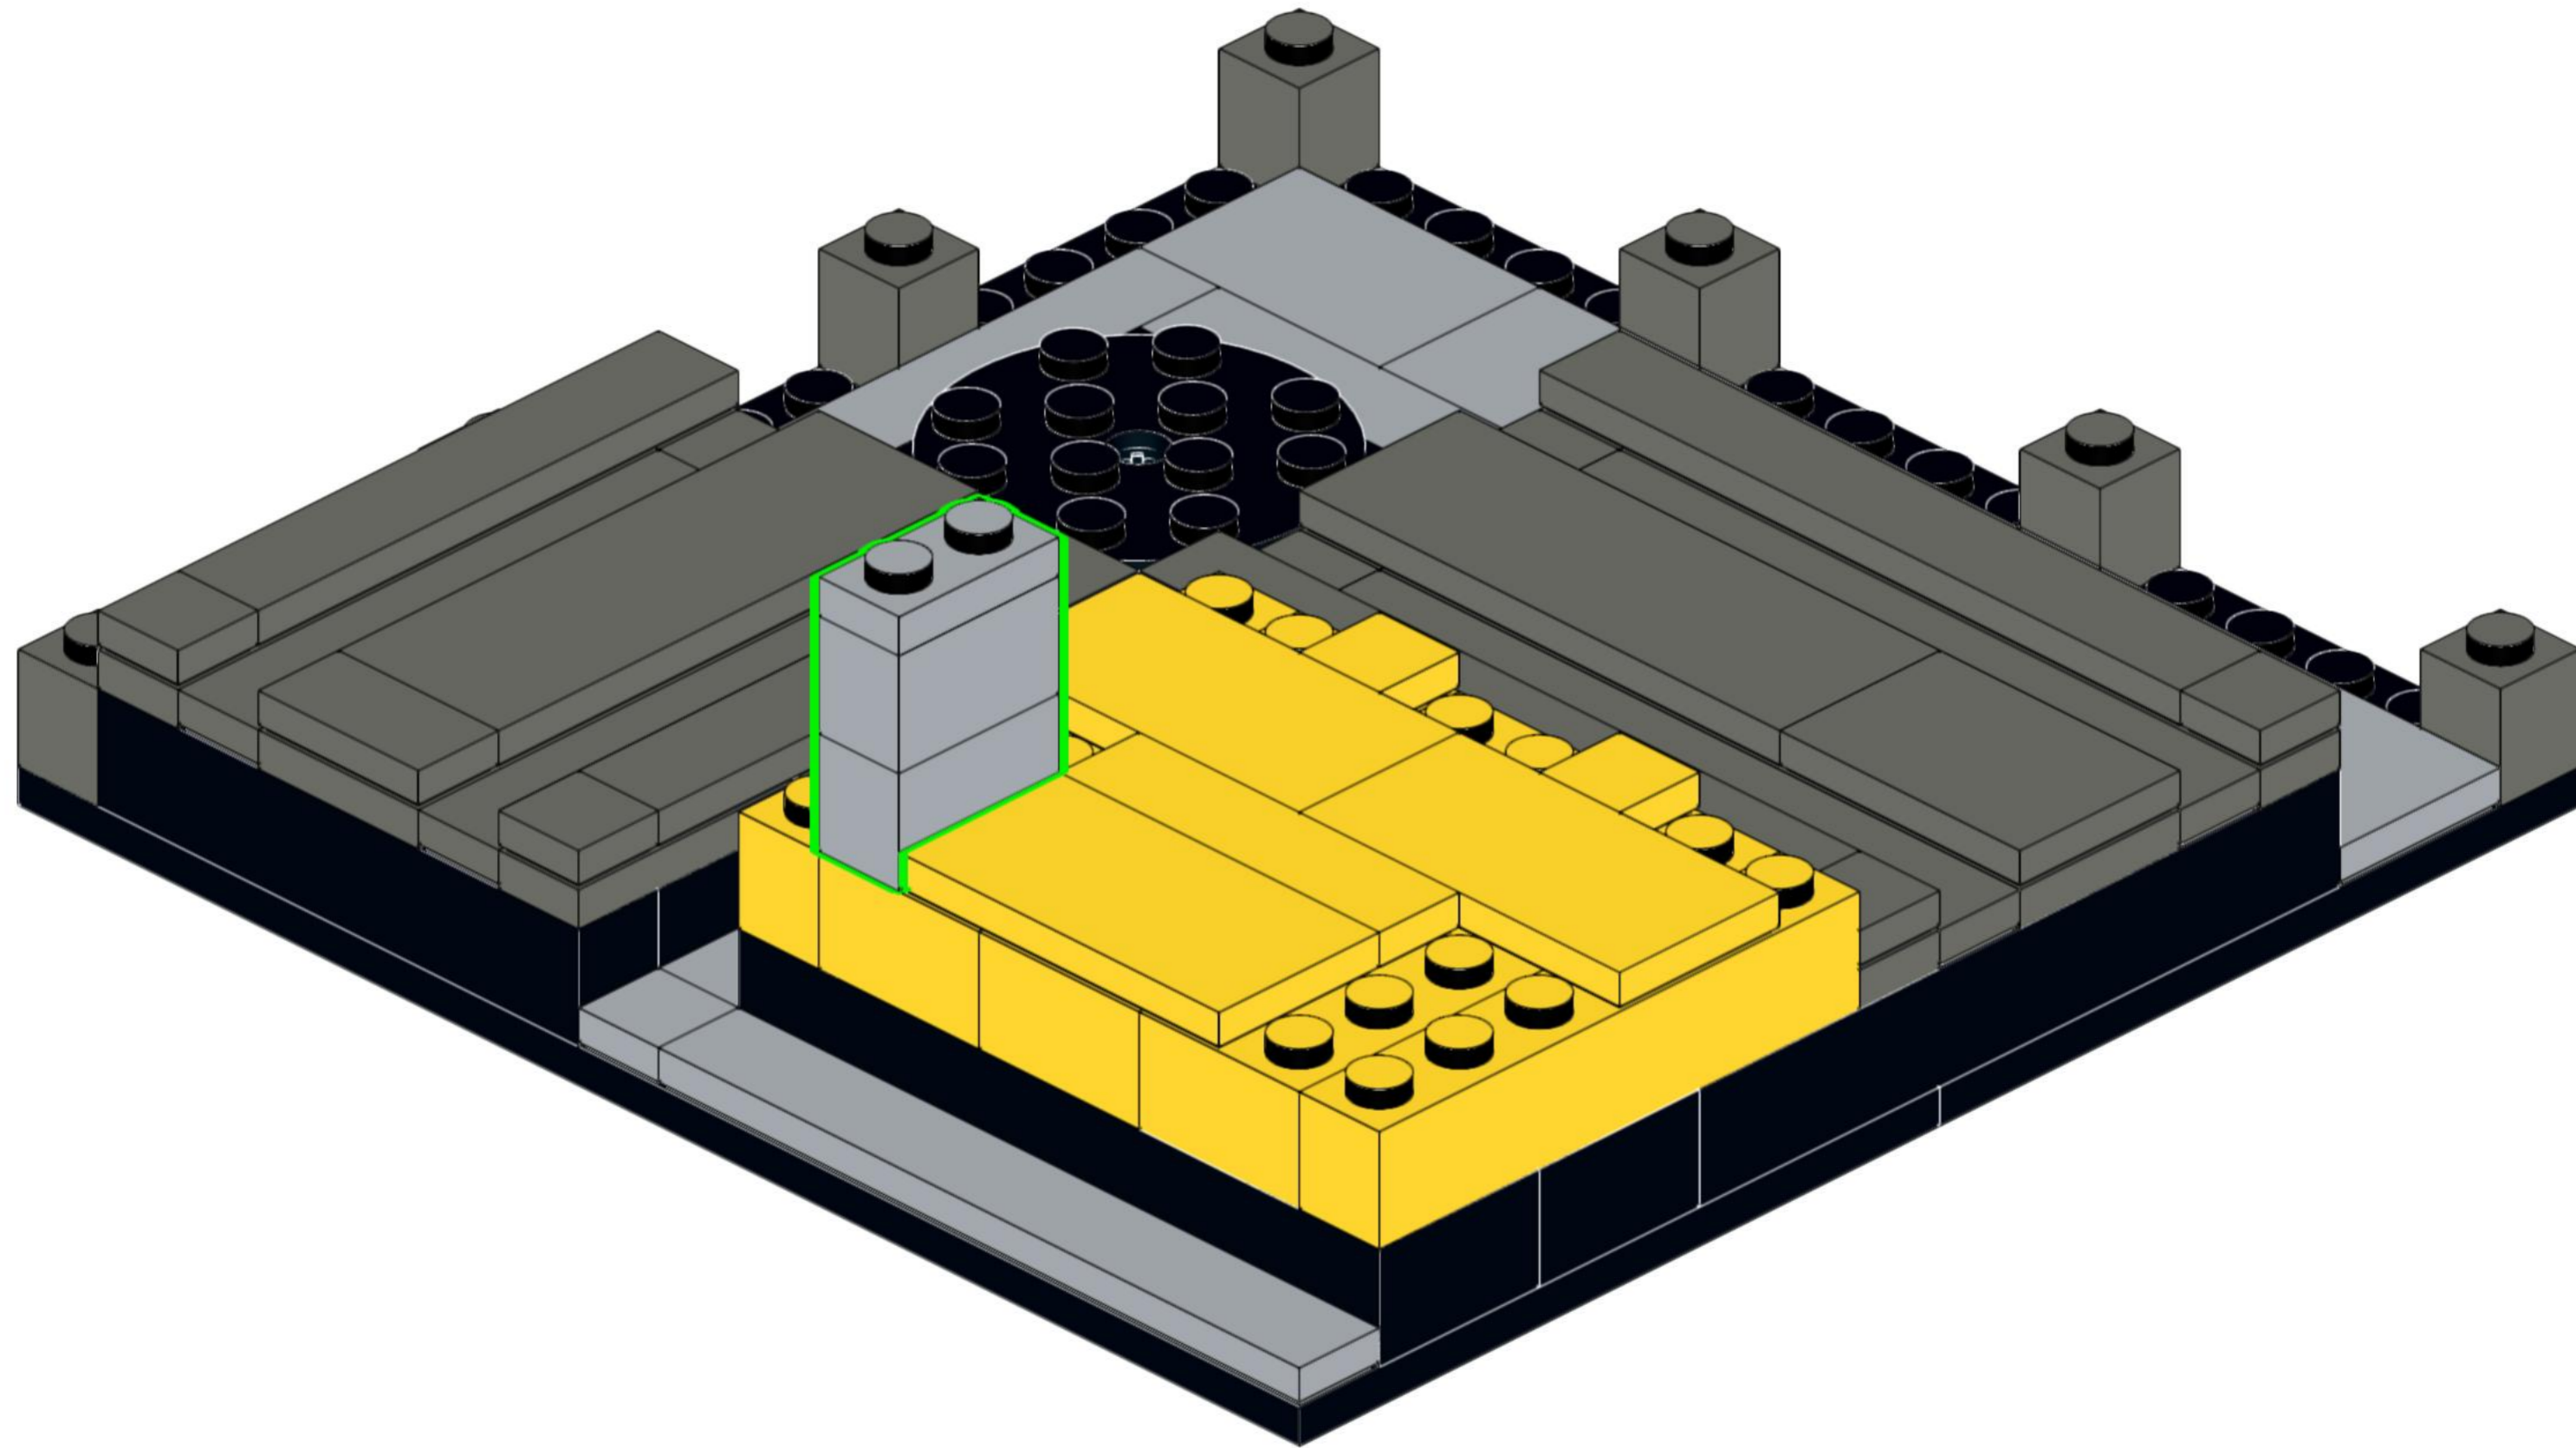

SOPREMA

Building for Life

Moduł linii produkcyjnej

287 klocków

13 x 13 x 14 cm

Ten model przedstawia fragment naszej linii produkcyjnej – symbol współpracy, precyzji i zaangażowania, które każdego dnia mają ogromną wartość. Tak jak te elementy tworzą spójną strukturę, tak wspólne działania budują trwałe relacje, rozwój i jakość, na których można polegać.

18

19

20

21

22

23

24

25