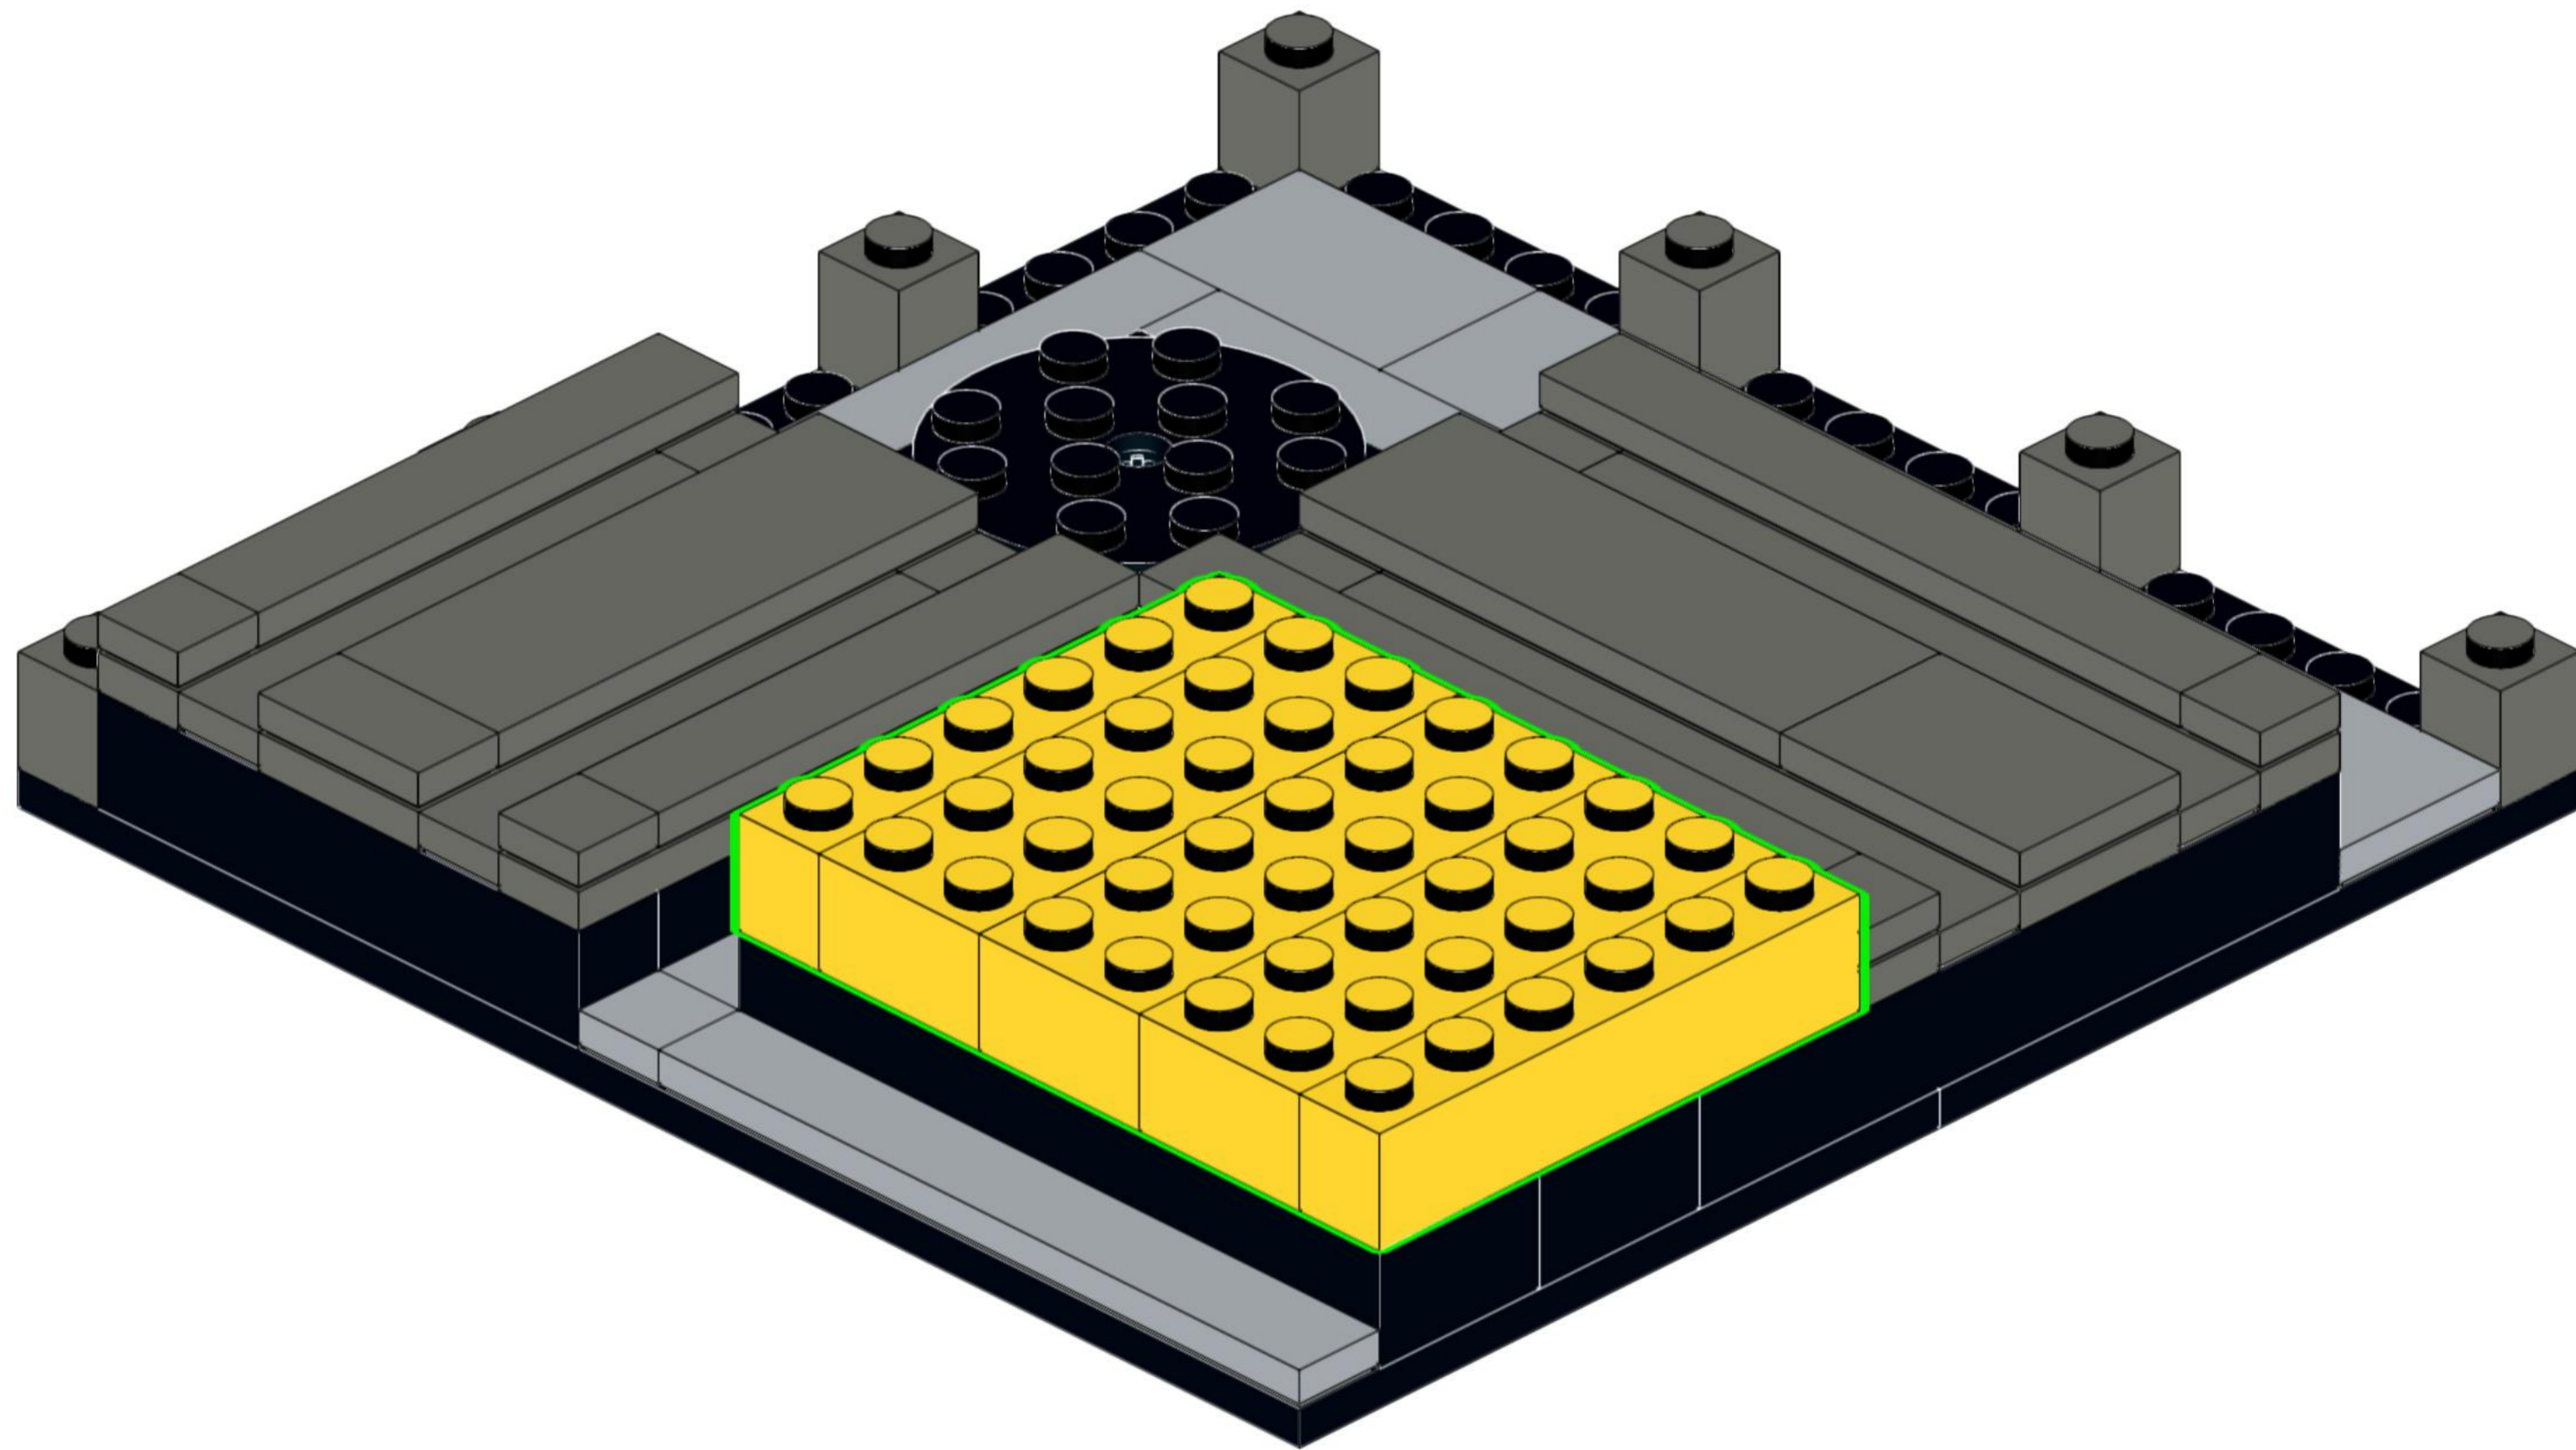

SOPREMA

Building for Life

Moduł linii produkcyjnej

287 klocków

13 x 13 x 14 cm

Ten model przedstawia fragment naszej linii produkcyjnej – symbol współpracy, precyzji i zaangażowania, które każdego dnia mają ogromną wartość. Tak jak te elementy tworzą spójną strukturę, tak wspólne działania budują trwałe relacje, rozwój i jakość, na których można polegać.

18

19

20

21

22

23

24

25