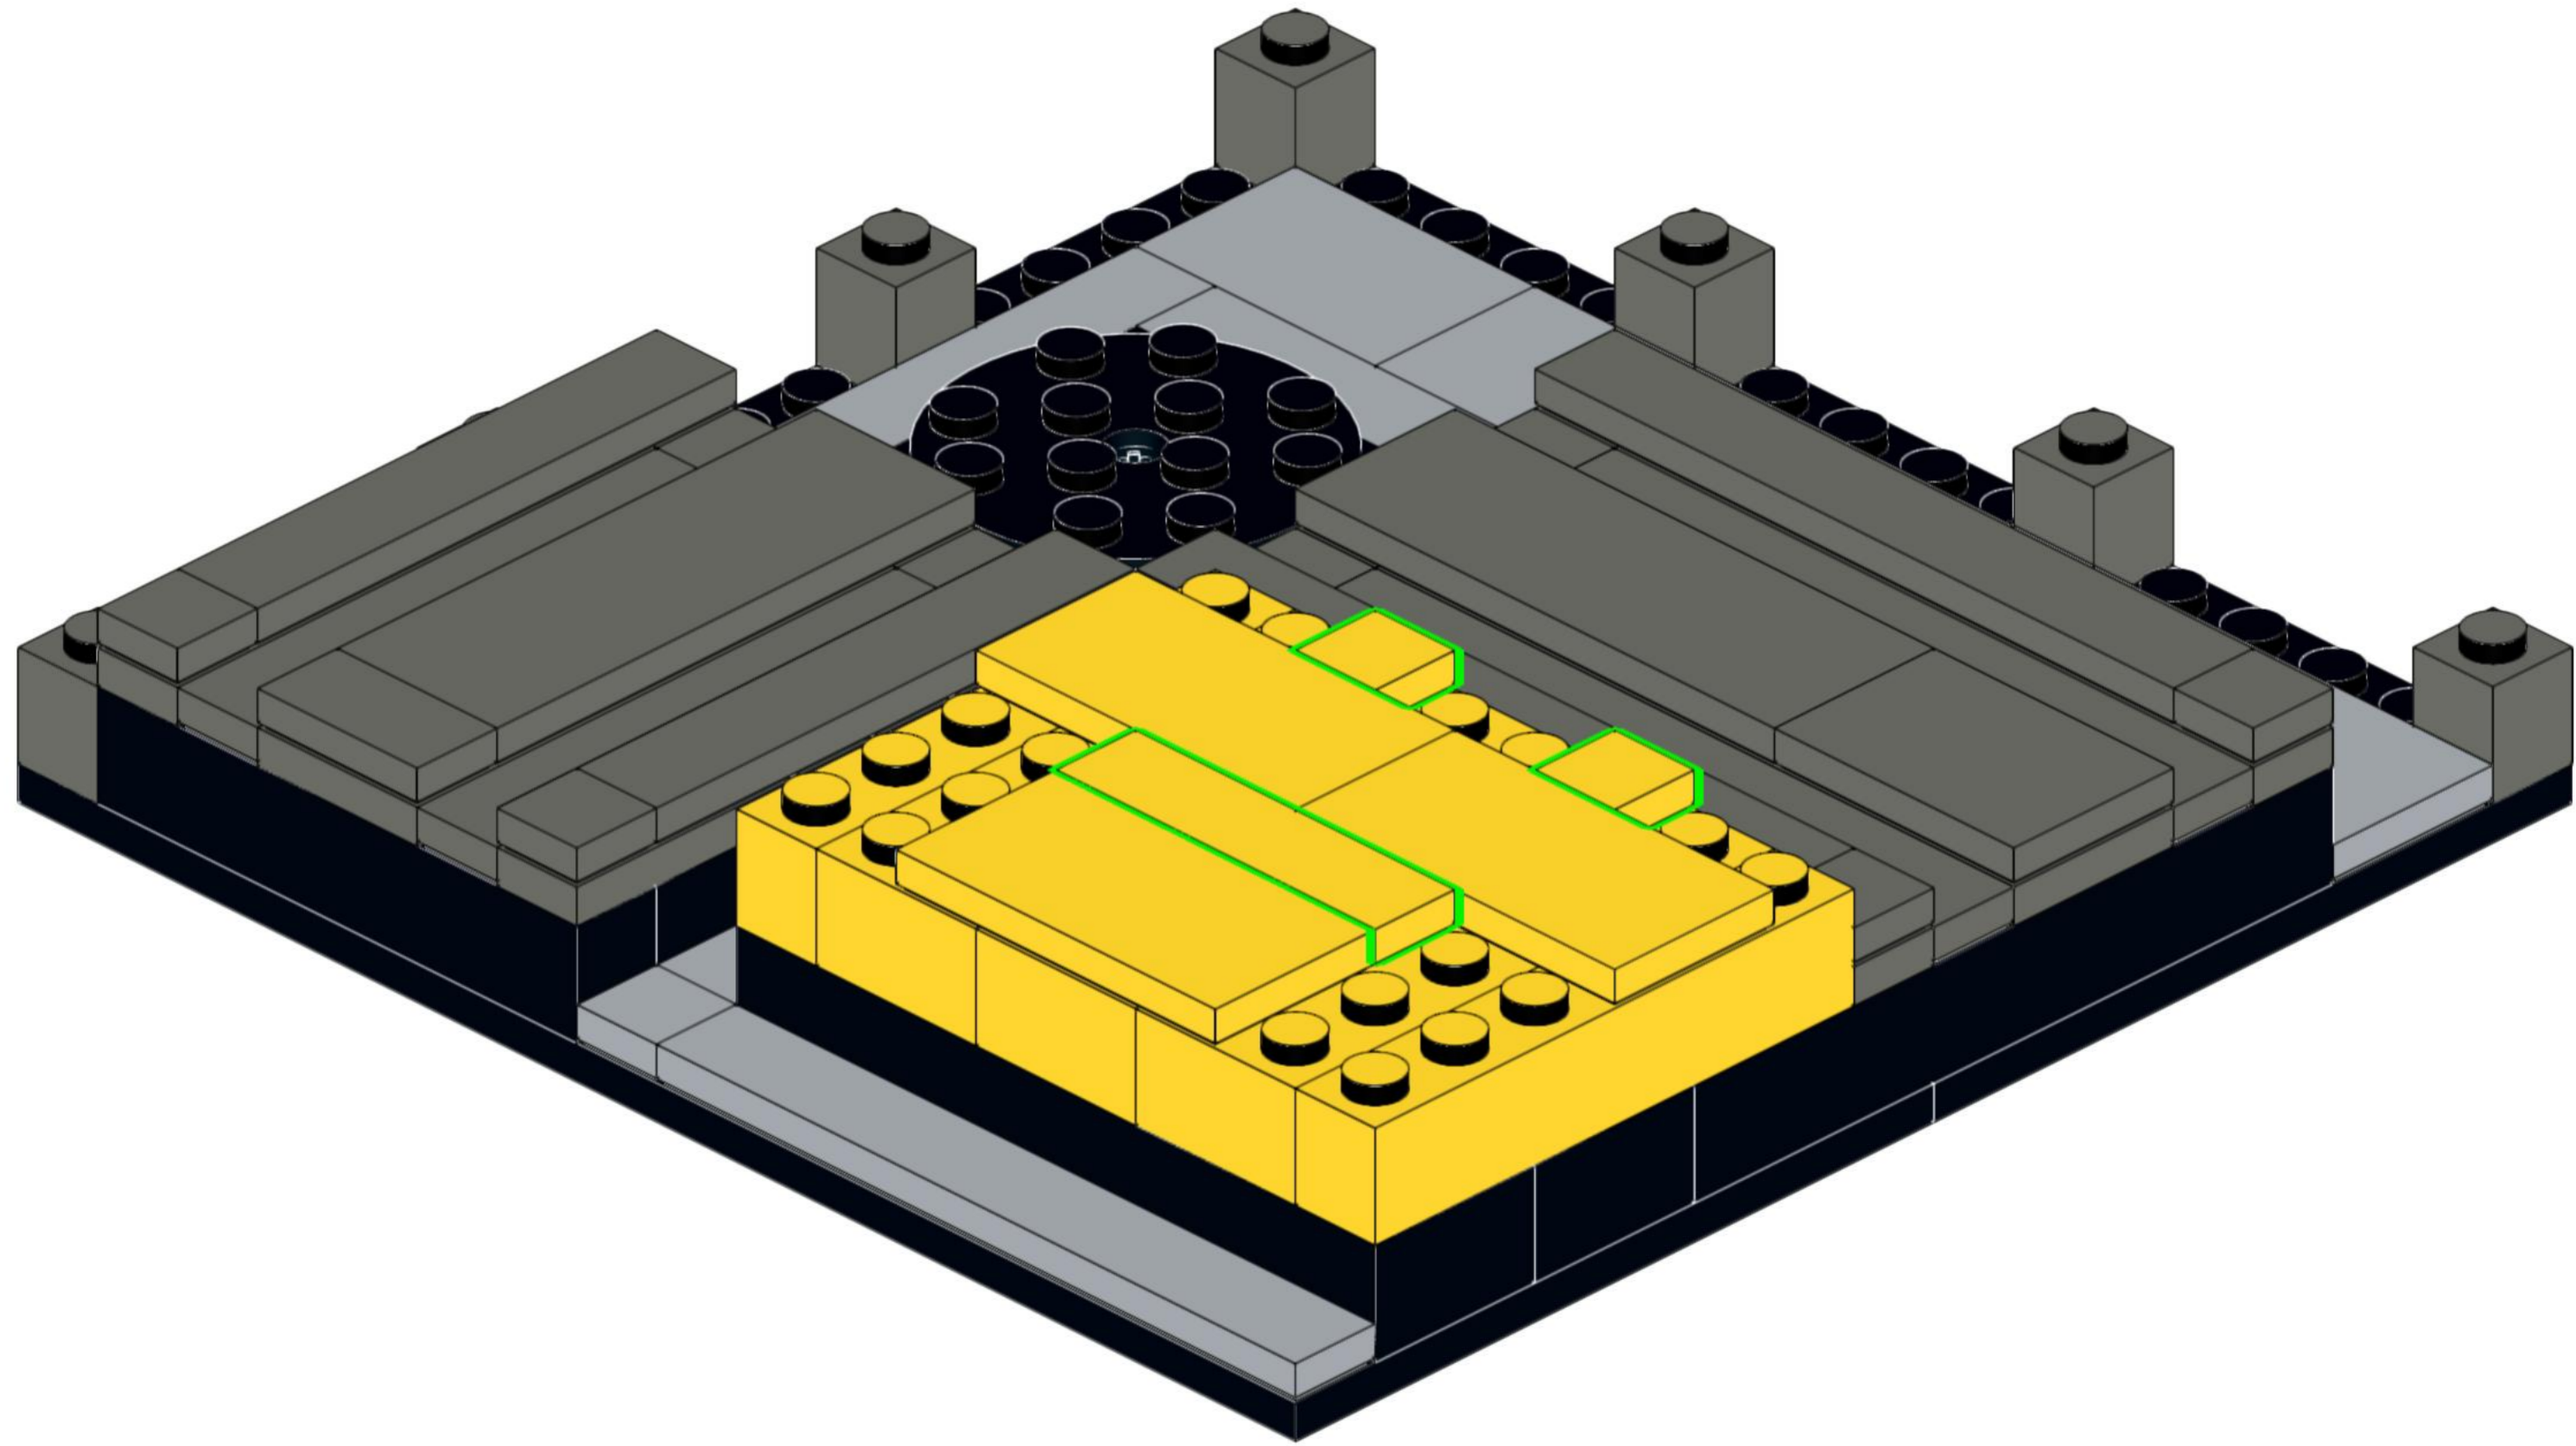

SOPREMA

Building for Life

Moduł linii produkcyjnej

287 klocków

13 x 13 x 14 cm

Ten model przedstawia fragment naszej linii produkcyjnej – symbol współpracy, precyzji i zaangażowania, które każdego dnia mają ogromną wartość. Tak jak te elementy tworzą spójną strukturę, tak wspólne działania budują trwałe relacje, rozwój i jakość, na których można polegać.

18

19

20

21

22

23

24

25