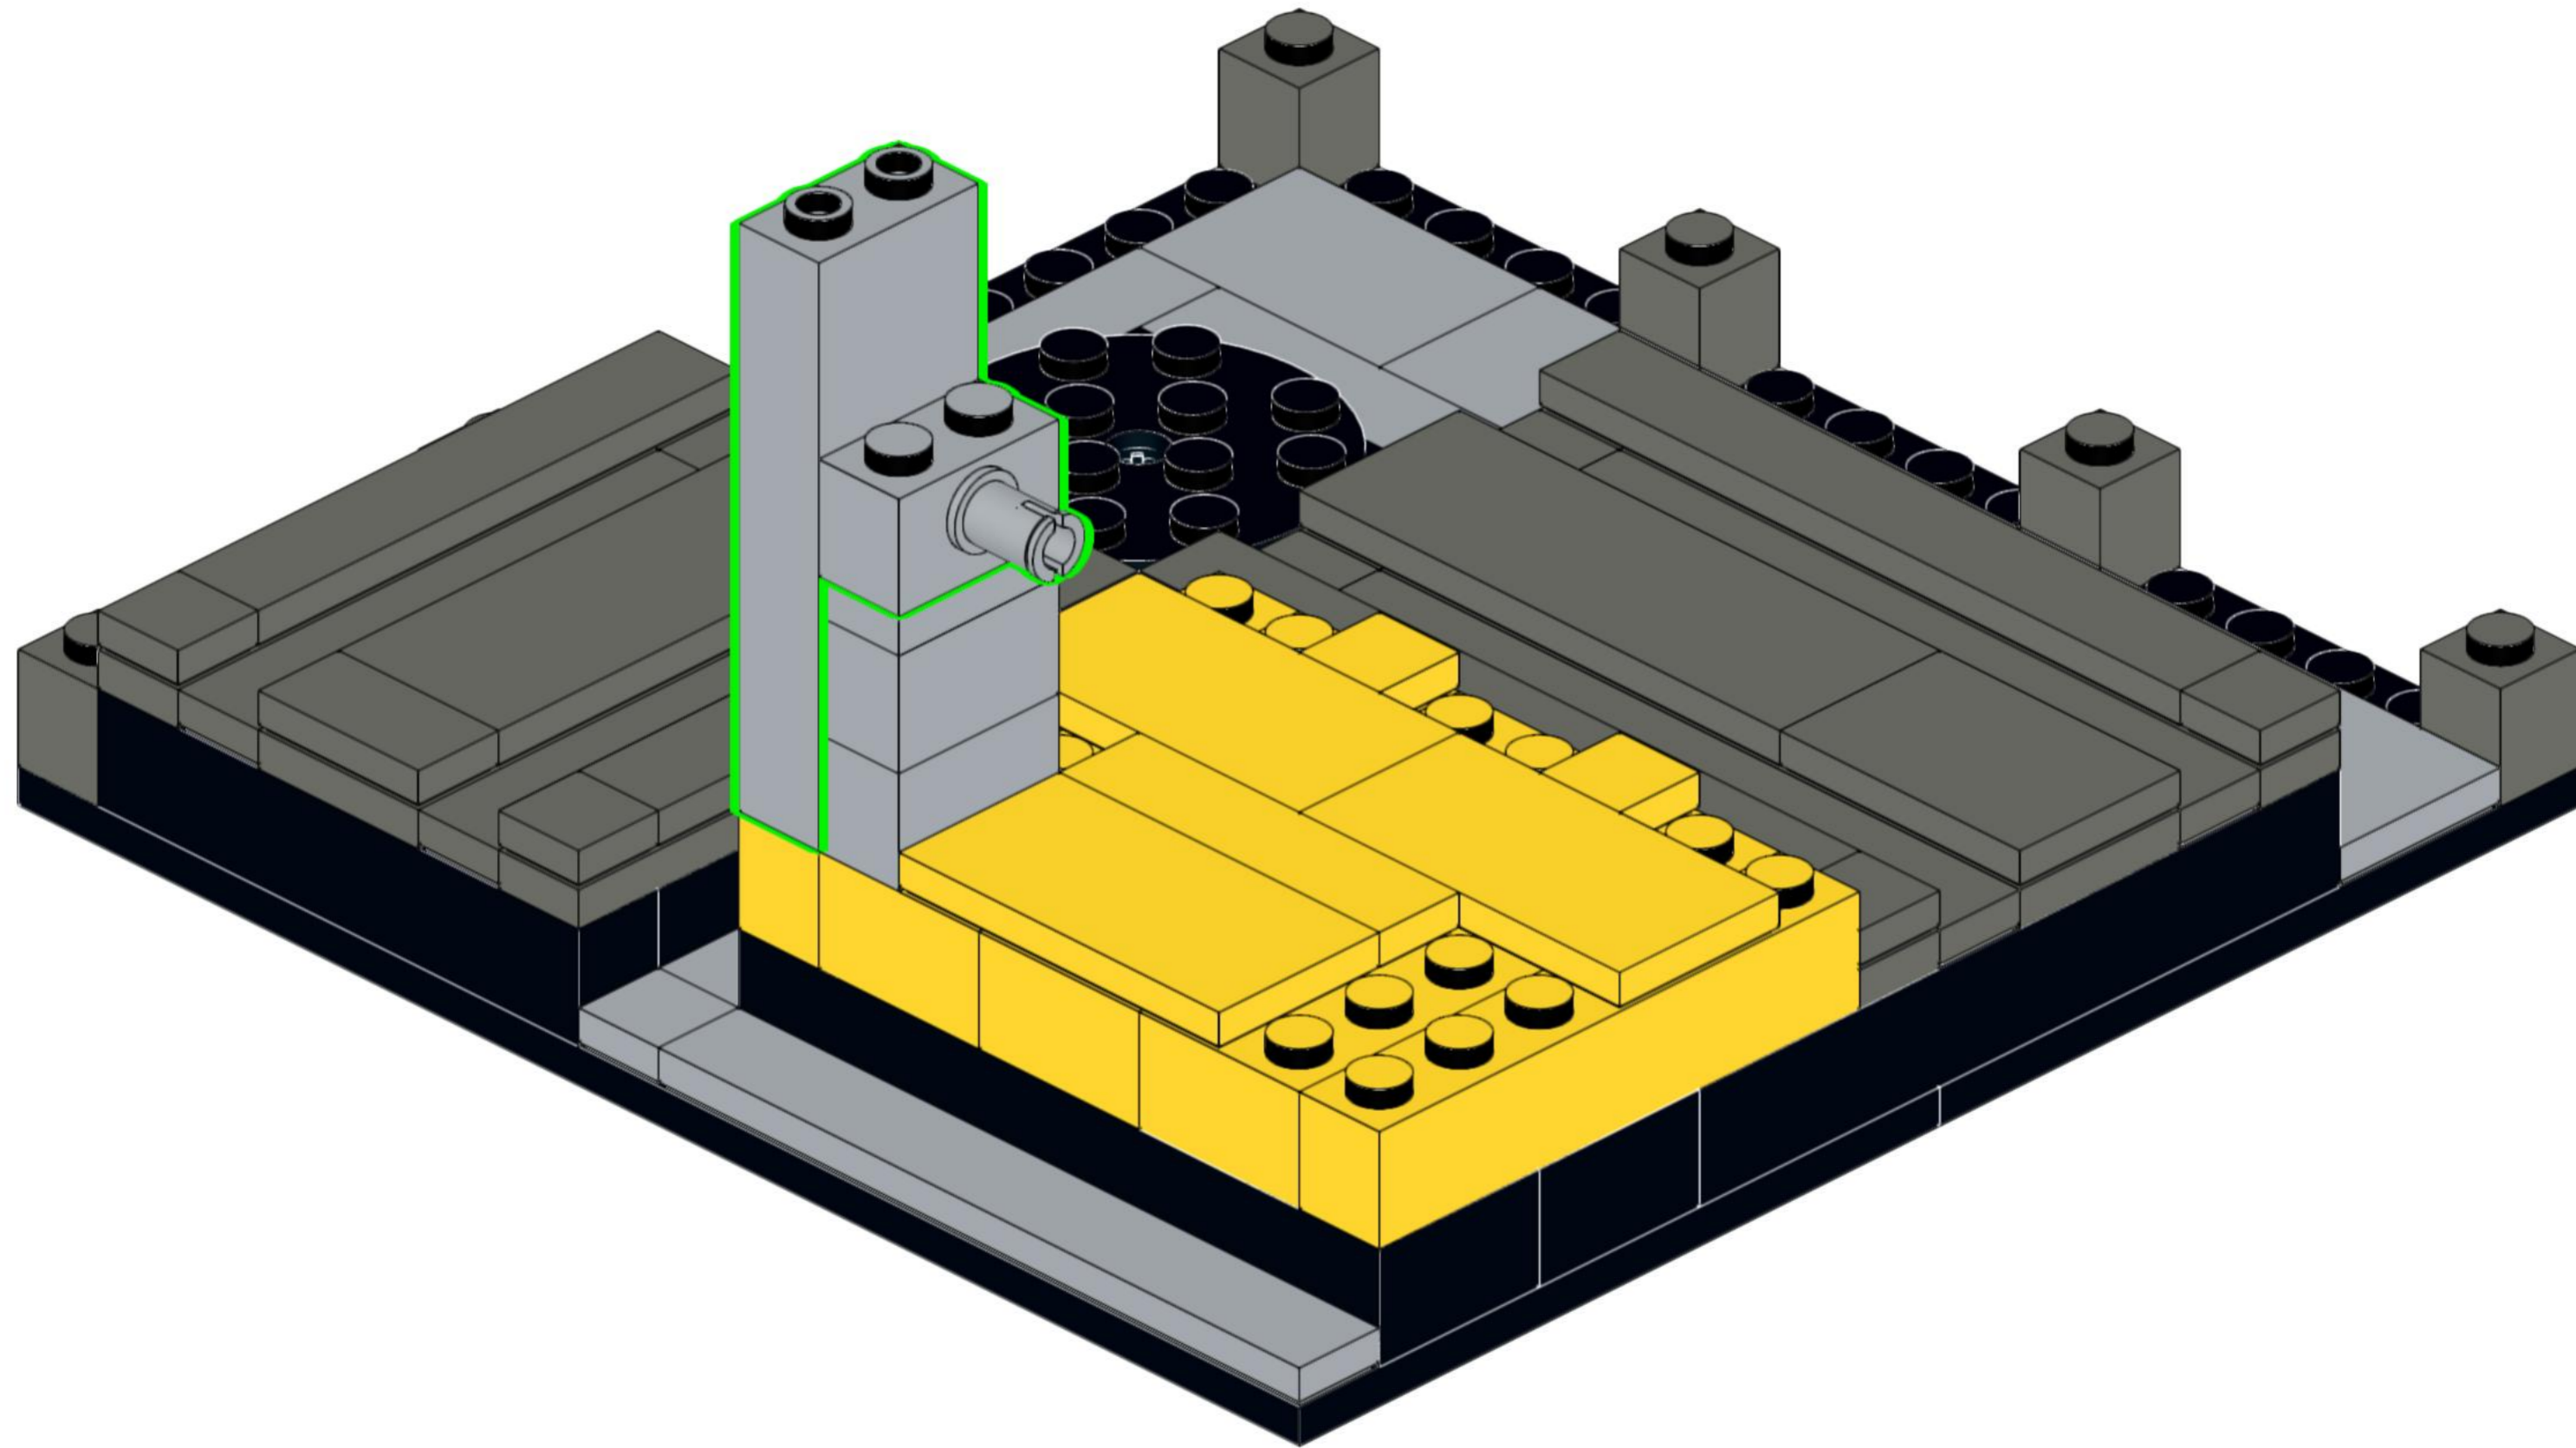

SOPREMA

Building for Life

Moduł linii produkcyjnej

287 klocków

13 x 13 x 14 cm

Ten model przedstawia fragment naszej linii produkcyjnej – symbol współpracy, precyzji i zaangażowania, które każdego dnia mają ogromną wartość. Tak jak te elementy tworzą spójną strukturę, tak wspólne działania budują trwałe relacje, rozwój i jakość, na których można polegać.

18

19

20

21

22

23

24

25