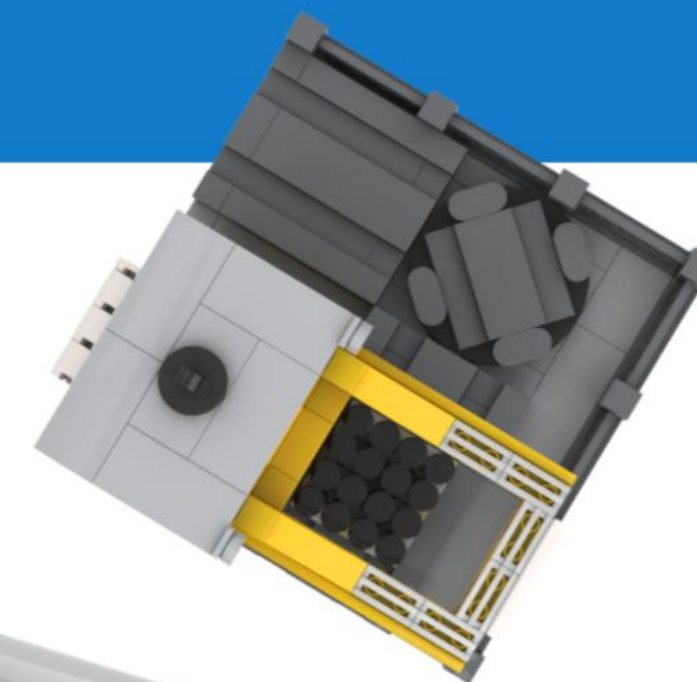

SOPREMA

Building for Life

Moduł linii produkcyjnej

287 klocków

13 x 13 x 14 cm

Ten model przedstawia fragment naszej linii produkcyjnej – symbol współpracy, precyzji i zaangażowania, które każdego dnia mają ogromną wartość. Tak jak te elementy tworzą spójną strukturę, tak wspólne działania budują trwałe relacje, rozwój i jakość, na których można polegać.