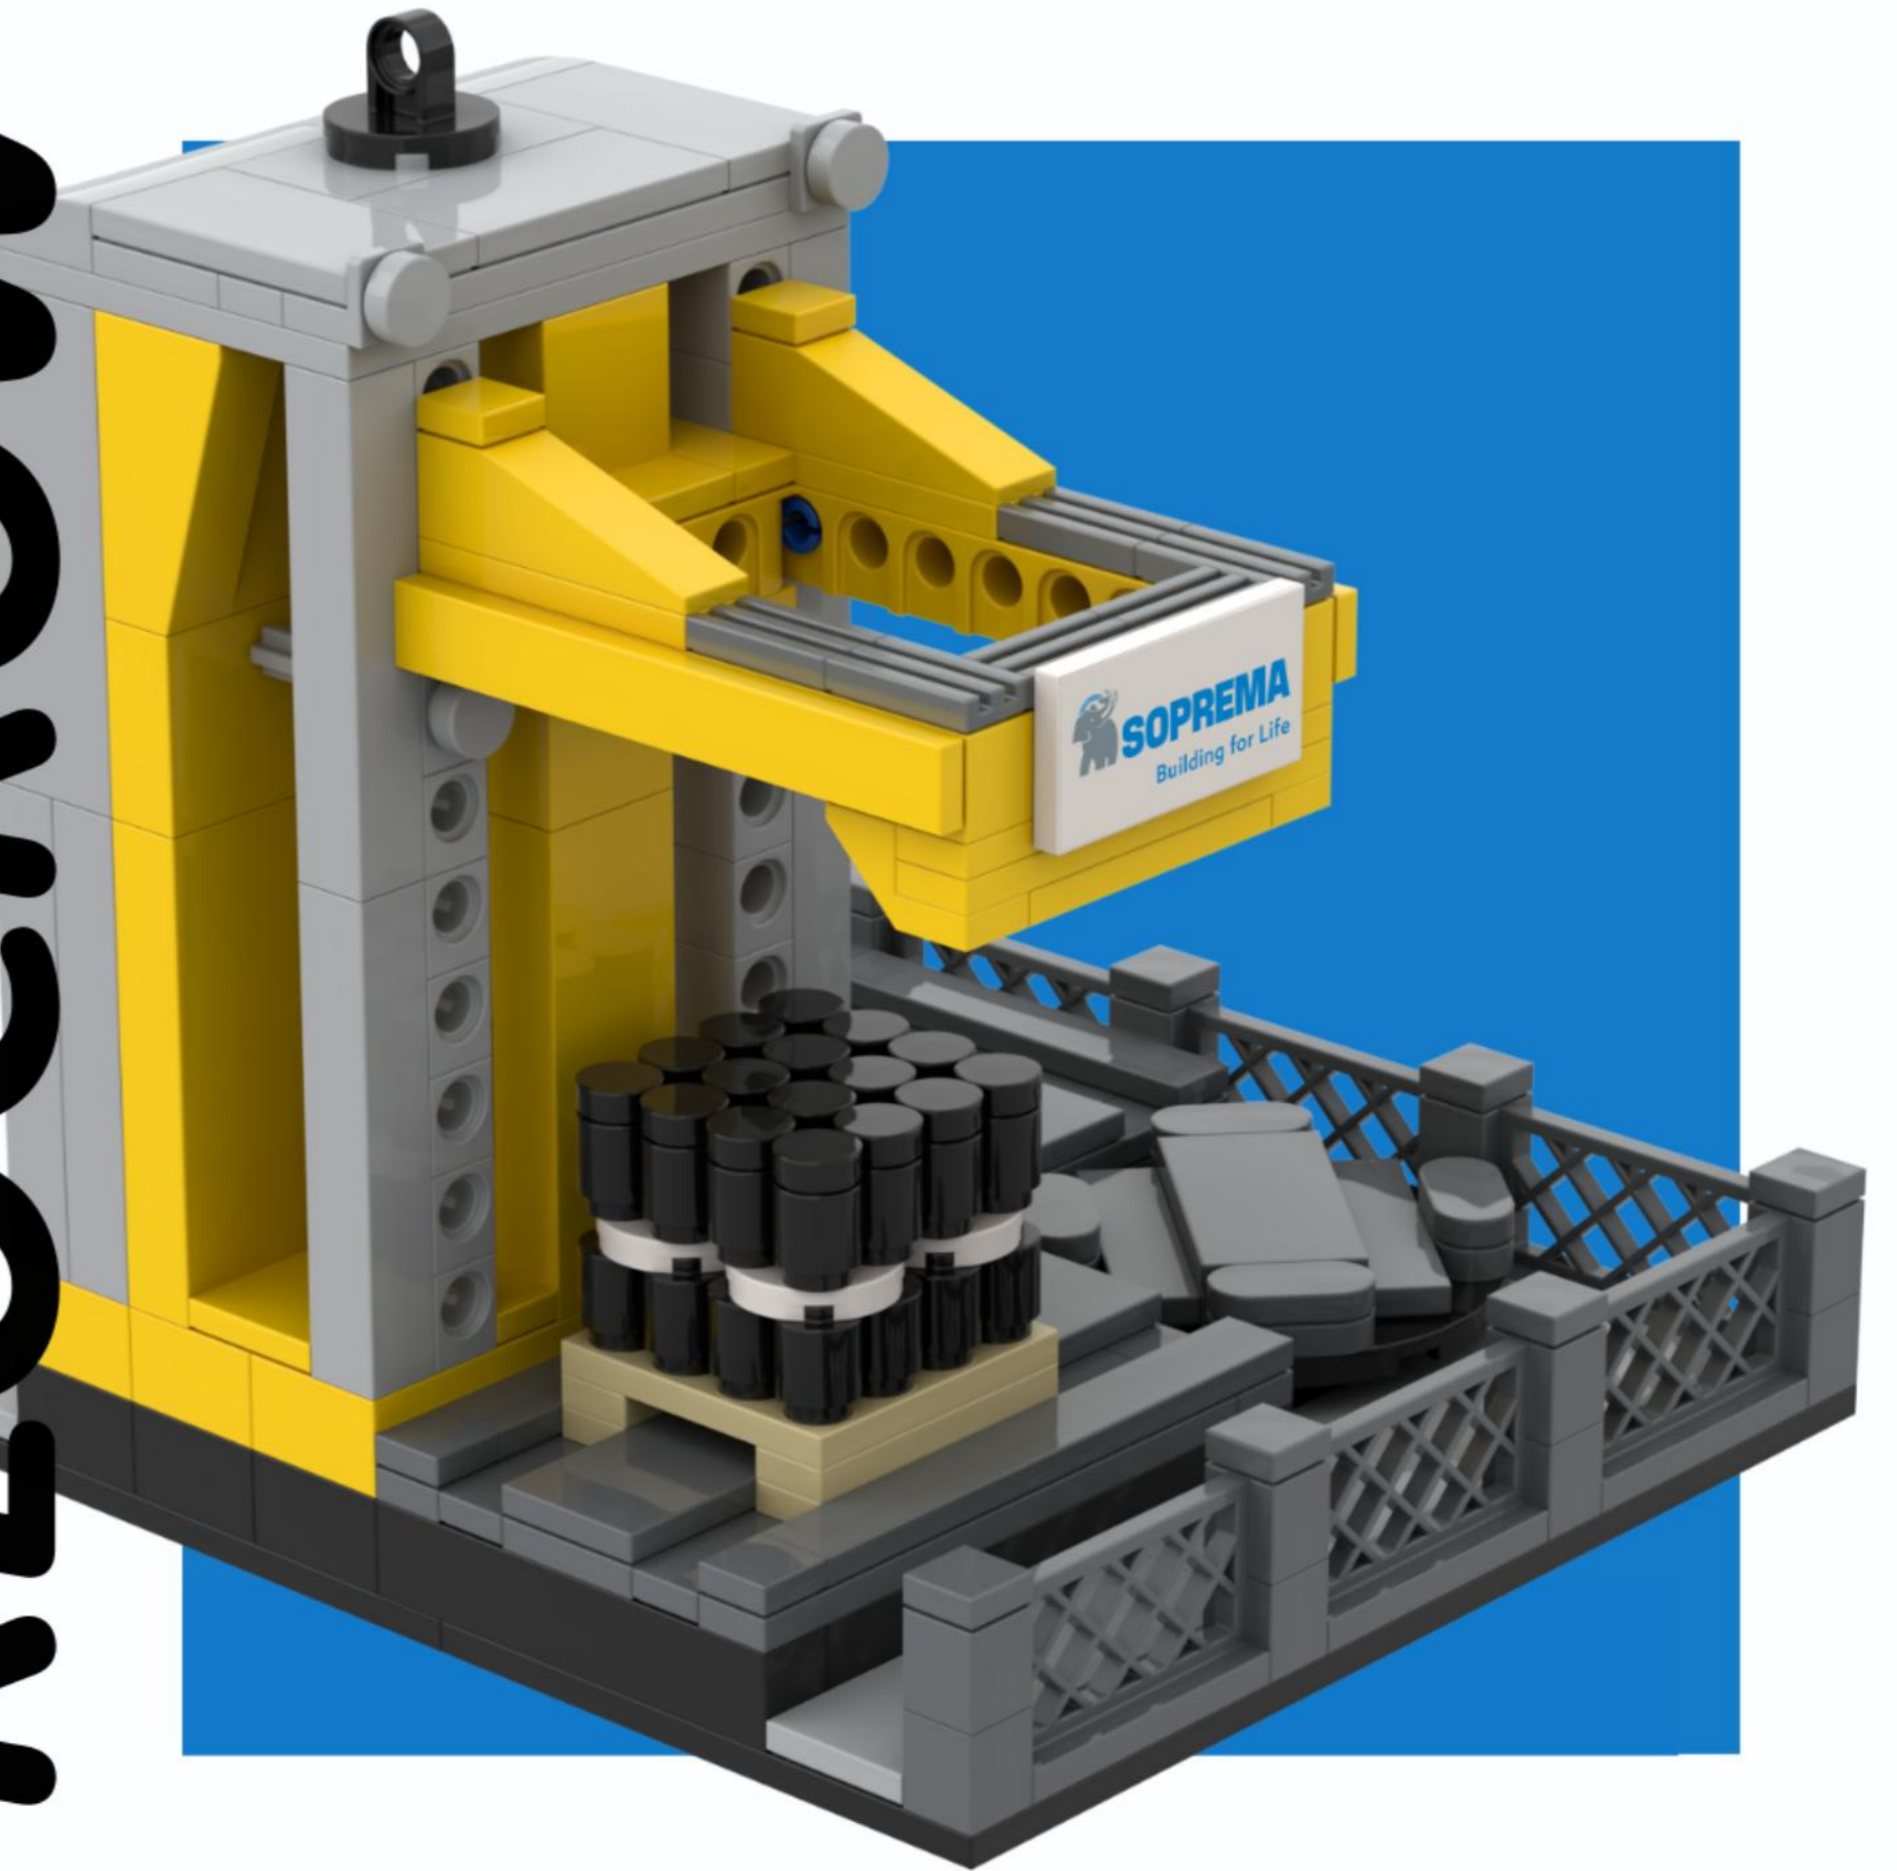

MODUŁ LINII
PRODUKCYJNEJ
Z KŁOCCÓW

WARNING! CHOKING HAZARD!
Small parts. Not for children under 3 years.
UWAGA! NIEBEZPIECZEŃSTWO UDŁAWIENIA SIĘ!
Małe części. Nieodpowiednie dla dzieci poniżej 3 roku życia.

ZESTAW ZAPROJEKTOWANY I SKOMPLETOWANY W POLSCE
IMPORTER: HD Punkt, Kluczborska 54, 46-300 Wojciechów, Polska (Poland)
Made in China. Wyprodukowano w Chinach. | ZBUDOWANEZKLOCKOW.PL